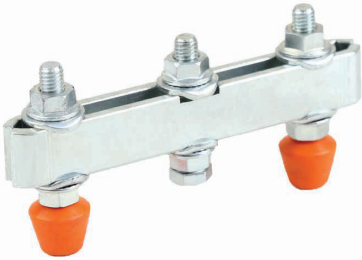

931

Çapraz Baskı Grubu
Squeeze Part With Double Point

MODEL NO	SİYAH (BLACK)	A	L	L1	J	K	(GR)
931-1	B 931 -	2,5	90	30-70	M5	10	75
931-2	B 931 -	2,5	110	30-80	M6	16	105
931-3	B 931 -	3	130	40-100	M8	20	210
931-4	B 931 -	4	160	50-120	M10	20	480
931-5	B 931 -	5	180	60-140	M12	25	750

941

Lama U Bağlantı Grubu
Bolt Retainers

MODEL NO	SİYAH (BLACK)	PLS. UÇ	A	B	C	D
941 - 1	B 941 -	M5x35	25	10	5	Ø6,5
941 - 2	B 941 -	M6x40	25	13	5	Ø6,5
941 - 3	B 941 -	M8x50	30	16	6	Ø8,5
941 - 4	B 941 -	M10x70	37	20	8	Ø10,5
941 - 5	B 941 -	M12x80	40	25	10	Ø12,5

951

Lama Uç Bağlantı Grubu
Sleeve

MODEL NO	SİYAH (BLACK)	A	B	L
951 - 1	B 951 -	Ø10	M5	12
951 - 2	B 951 -	Ø12	M6	15
951 - 3	B 951 -	Ø16	M8	18
951 - 4	B 951 -	Ø18	M10	22
951 - 5	B 951 -	Ø20	M12	27
951 - 6	B 951 -	Ø25	M12	32