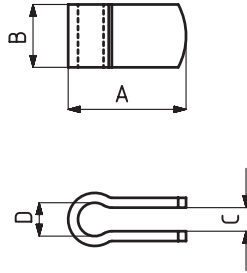

931

Çapraz Baskı Grubu
Squeeze Part With Double Point

MODEL NO	SİYAH (BLACK)	A	L	L1	J	K	(GR)
931-1	B 931 -	2,5	90	30-70	M5	10	75
931-2	B 931 -	2,5	110	30-80	M6	16	105
931-3	B 931 -	3	130	40-100	M8	20	210
931-4	B 931 -	4	160	50-120	M10	20	480
931-5	B 931 -	5	180	60-140	M12	25	750

941

Lama U Bağlantı Grubu
Bolt Retainers

MODEL NO	SİYAH (BLACK)	PLS. UÇ	A	B	C	D
941 - 1	B 941 -	M5x35	25	10	5	Ø6,5
941 - 2	B 941 -	M6x40	25	13	5	Ø6,5
941 - 3	B 941 -	M8x50	30	16	6	Ø8,5
941 - 4	B 941 -	M10x70	37	20	8	Ø10,5
941 - 5	B 941 -	M12x80	40	25	10	Ø12,5

951

Lama Uç Bağlantı Grubu
Sleeve

MODEL NO	SİYAH (BLACK)	A	B	L
951 - 1	B 951 -	Ø10	M5	12
951 - 2	B 951 -	Ø12	M6	15
951 - 3	B 951 -	Ø16	M8	18
951 - 4	B 951 -	Ø18	M10	22
951 - 5	B 951 -	Ø20	M12	27
951 - 6	B 951 -	Ø25	M12	32