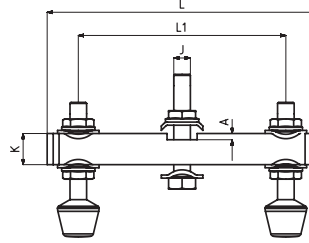

931

Çapraz Baskı Grubu
Squeeze Part With Double Point

MODEL NO	SİYAH (BLACK)	A	L	L1	J	K	(GR)
931-1	B 931 -	2,5	90	30-70	M5	10	75
931-2	B 931 -	2,5	110	30-80	M6	16	105
931-3	B 931 -	3	130	40-100	M8	20	210
931-4	B 931 -	4	160	50-120	M10	20	480
931-5	B 931 -	5	180	60-140	M12	25	750

941

Lama U Bağlantı Grubu
Bolt Retainers

MODEL NO	SİYAH (BLACK)	PLS. UÇ	A	B	C	D
941 - 1	B 941 -	M5x35	25	10	5	Ø6,5
941 - 2	B 941 -	M6x40	25	13	5	Ø6,5
941 - 3	B 941 -	M8x50	30	16	6	Ø8,5
941 - 4	B 941 -	M10x70	37	20	8	Ø10,5
941 - 5	B 941 -	M12x80	40	25	10	Ø12,5

951

Lama Uç Bağlantı Grubu
Sleeve

MODEL NO	SİYAH (BLACK)	A	B	L
951 - 1	B 951 -	Ø10	M5	12
951 - 2	B 951 -	Ø12	M6	15
951 - 3	B 951 -	Ø16	M8	18
951 - 4	B 951 -	Ø18	M10	22
951 - 5	B 951 -	Ø20	M12	27
951 - 6	B 951 -	Ø25	M12	32