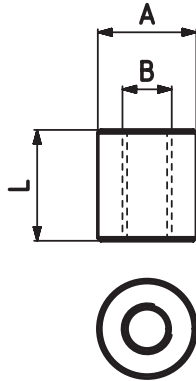

931

Çapraz Baskı Grubu
Squeeze Part With Double Point

MODEL NO	SİYAH (BLACK)	A	L	L1	J	K	(GR)
931-1	B 931 -	2,5	90	30-70	M5	10	75
931-2	B 931 -	2,5	110	30-80	M6	16	105
931-3	B 931 -	3	130	40-100	M8	20	210
931-4	B 931 -	4	160	50-120	M10	20	480
931-5	B 931 -	5	180	60-140	M12	25	750

941

Lama U Bağlantı Grubu
Bolt Retainers

MODEL NO	SİYAH (BLACK)	PLS. UÇ	A	B	C	D
941 - 1	B 941 -	M5x35	25	10	5	Ø6,5
941 - 2	B 941 -	M6x40	25	13	5	Ø6,5
941 - 3	B 941 -	M8x50	30	16	6	Ø8,5
941 - 4	B 941 -	M10x70	37	20	8	Ø10,5
941 - 5	B 941 -	M12x80	40	25	10	Ø12,5

951

Lama Uç Bağlantı Grubu
Sleeve

MODEL NO	SİYAH (BLACK)	A	B	L
951 - 1	B 951 -	Ø10	M5	12
951 - 2	B 951 -	Ø12	M6	15
951 - 3	B 951 -	Ø16	M8	18
951 - 4	B 951 -	Ø18	M10	22
951 - 5	B 951 -	Ø20	M12	27
951 - 6	B 951 -	Ø25	M12	32